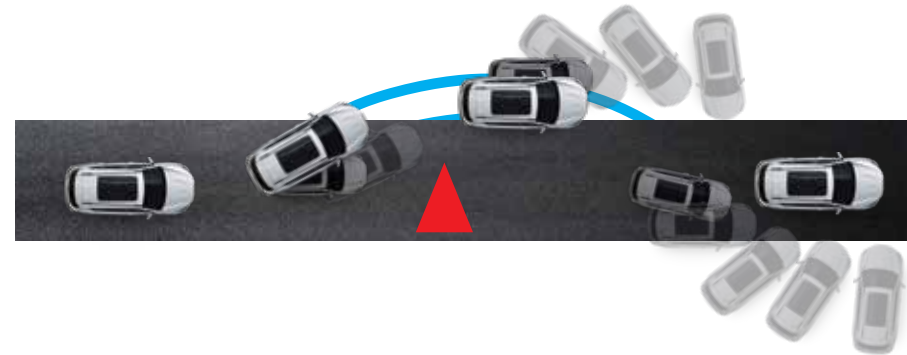

نظام الثبات الإلكتروني Bosch 9.3 ESP

يقوم هذا النظام الذكي بتعديل ديناميكيات السيارة تلقائيًا عند الانعطافات المفاجئة أو المناورات الطارئة، مما يُعزّز بشكل كبير من ثبات التحكم وسلامة القيادة في جميع الظروف.

Blue/Gray